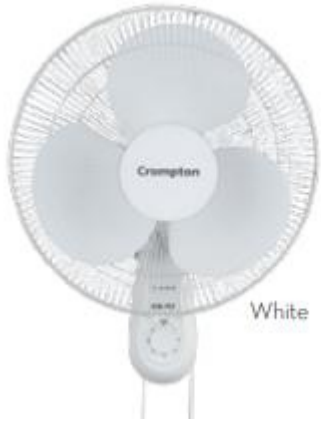

Torpedo HS 400mm

MRP: ₹ 4699

Dark Grey

BrizStar Farrata 500mm

MRP: ₹ 6099

Wall Fan

Crompton

White