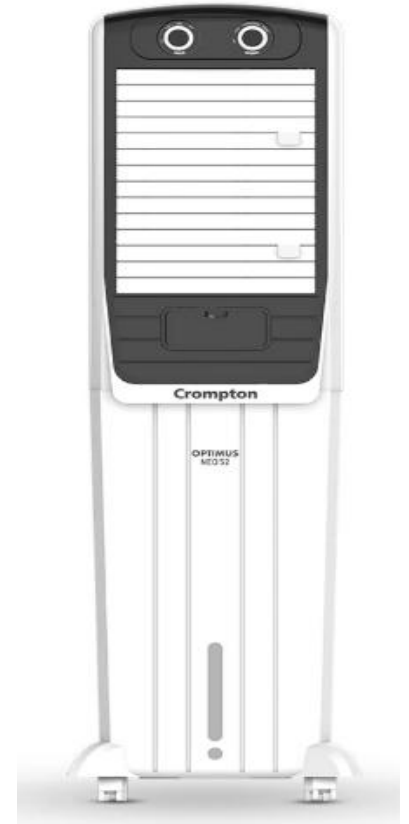

MRP: ₹ 8500

Zelus DAC 28L

MRP: ₹ 8500

Marvel Neo 40L

MRP: ₹ 10000

Zelus DAC 43L

MRP: ₹ 9500

Air Cooler - Tower

Crompton

Surebreeze 24L

MRP: ₹ 10000

Optimus Neo 27L

MRP: ₹ 10000

Surebreeze 34L

MRP: ₹ 10500

Optimus Neo 35L

MRP: ₹ 10500

Optimus Neo 52L

MRP: ₹ 13000

Air Cooler - Desert

Crompton

Gale DAC 60L
MRP: ₹ 14000

Avancer 65L
MRP: ₹ 17500

Jedi DAC 70L
MRP: ₹ 17000