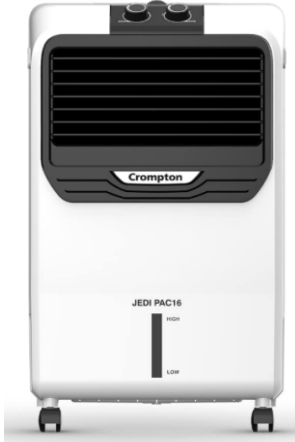

MRP: ₹ 11700

Air Cooler – Personal

Crompton

Genie Neo 10L

MRP: ₹ 4900

Jedi PAC 16L

MRP: ₹ 8000

Jedi PAC 22L

MRP: ₹ 8500

Zelus DAC 28L

MRP: ₹ 8500

Marvel Neo 40L

MRP: ₹ 10000

Zelus DAC 43L

MRP: ₹ 9500

Air Cooler - Tower